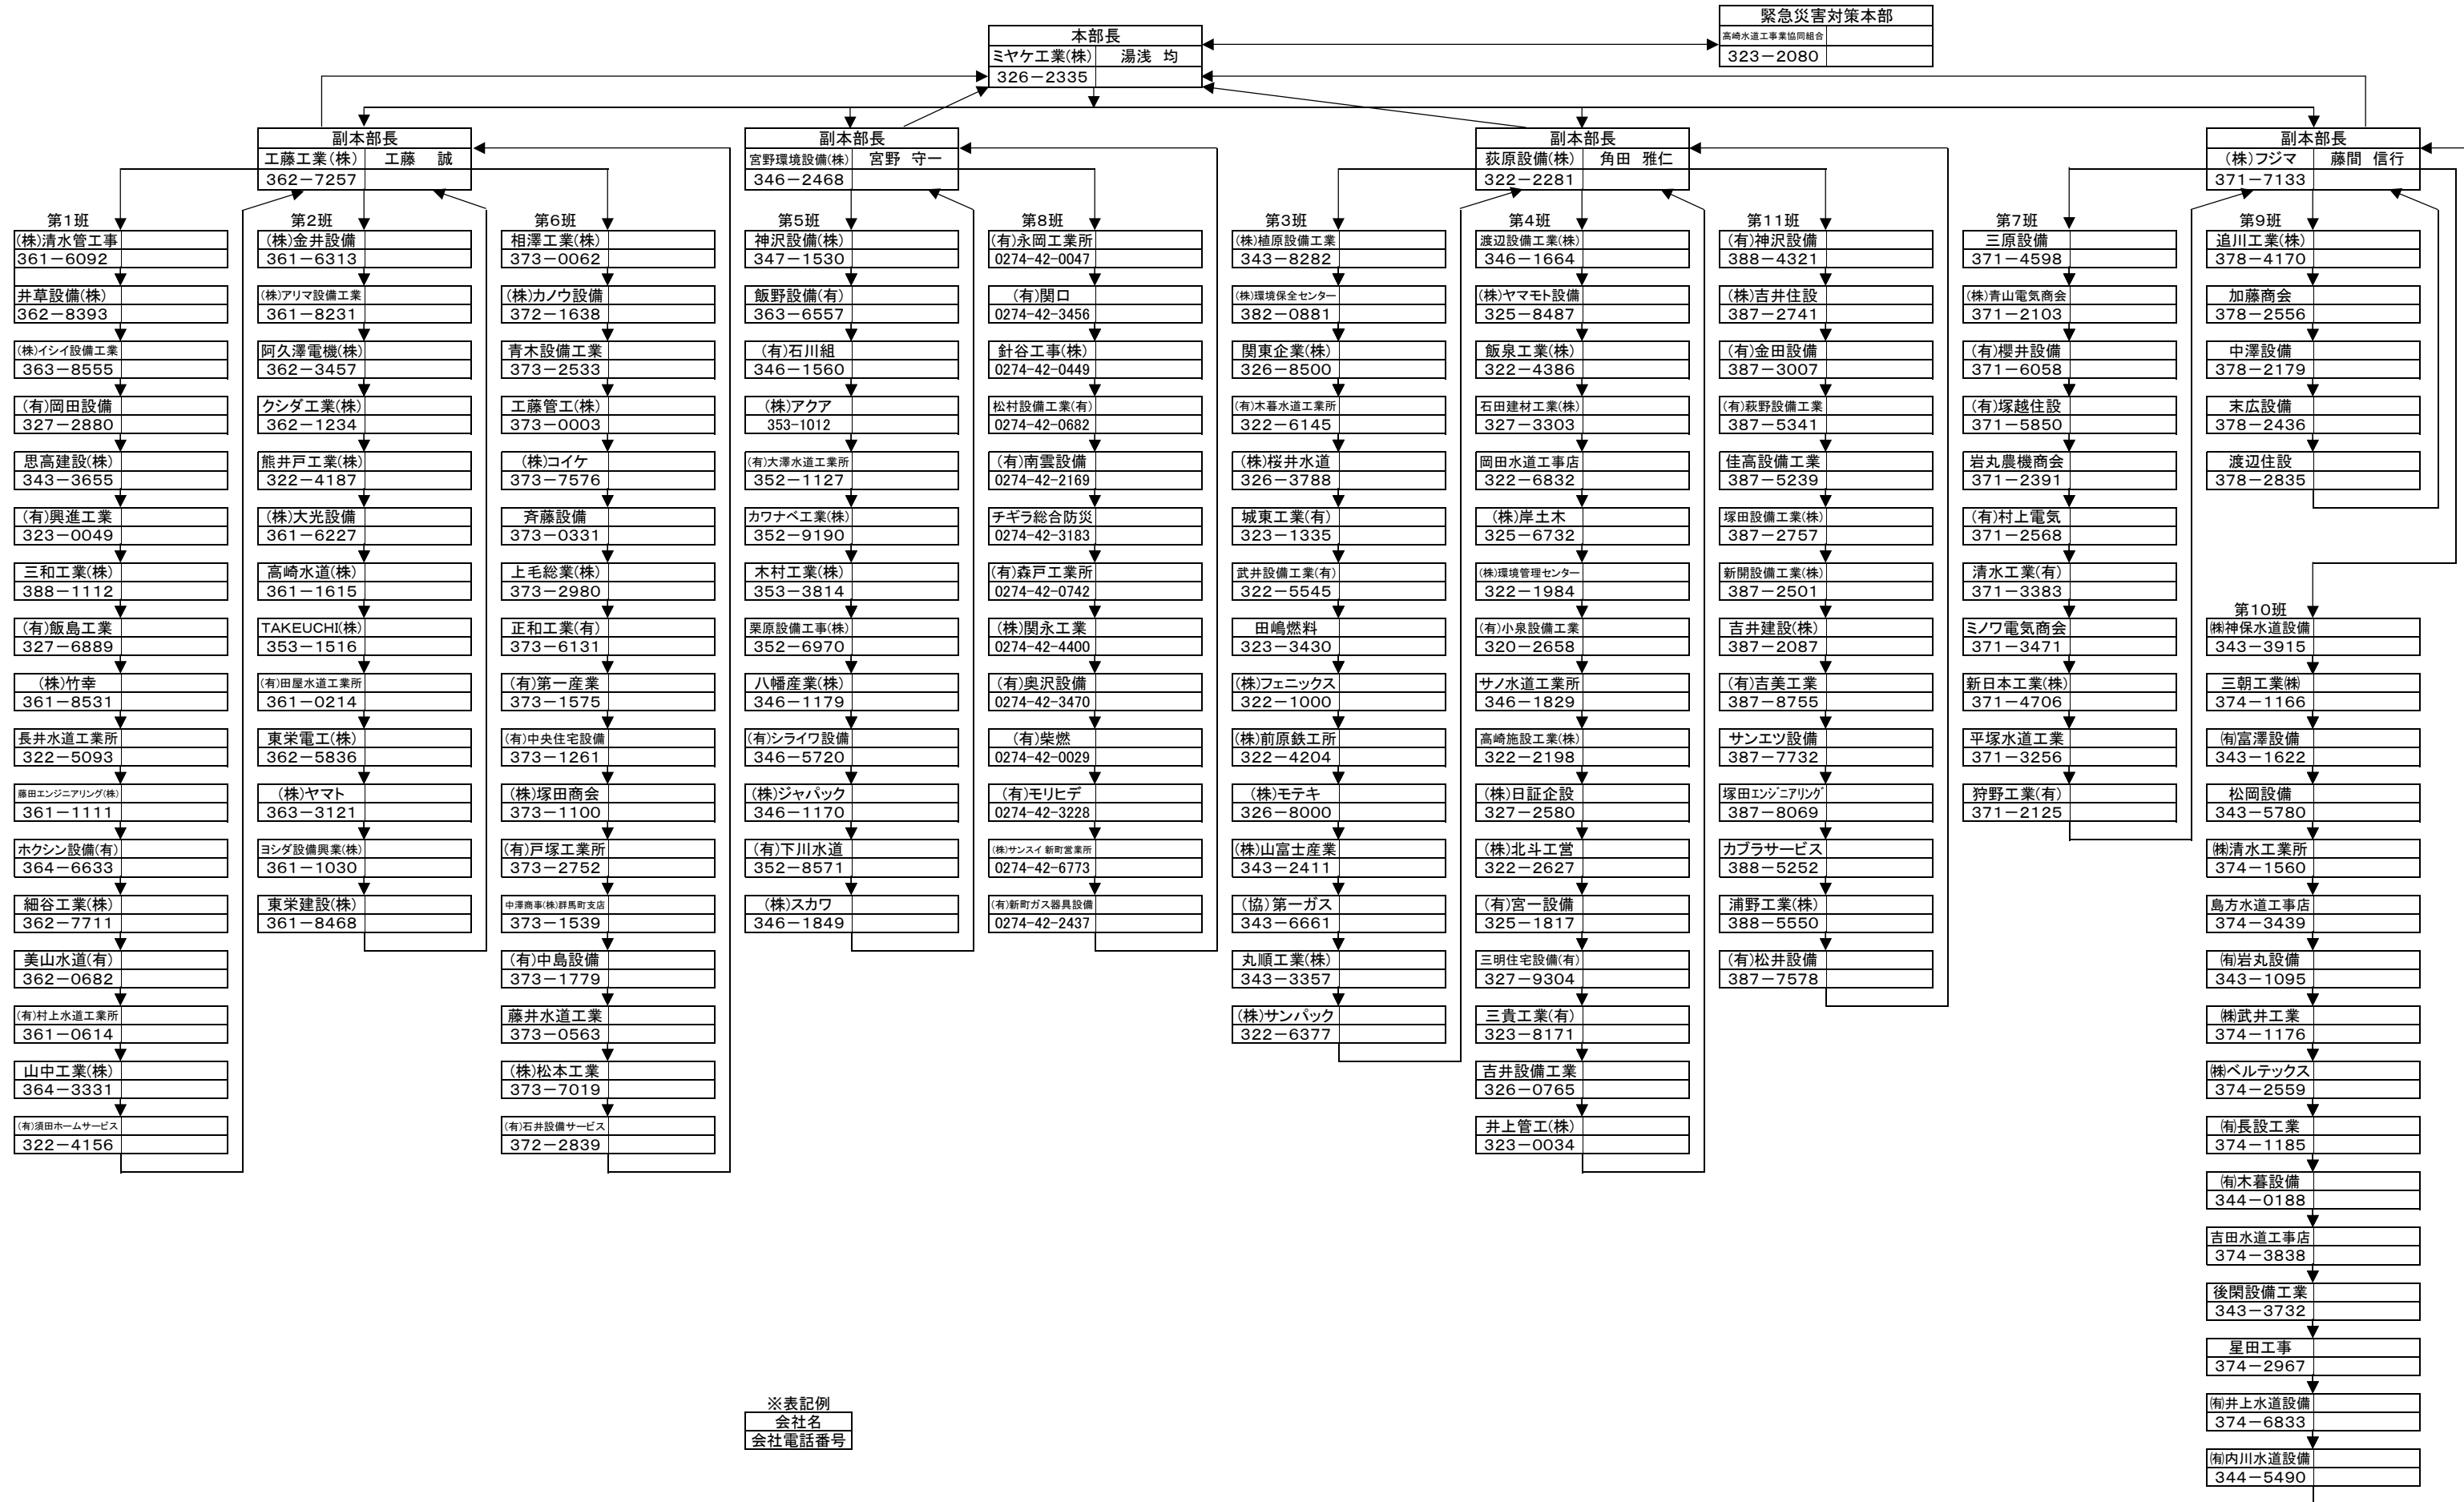

高崎水道工事業協同組合緊急災害対策連絡網(全体)

※尚、緊急連絡時に次の組合員に連絡が取れない場合、一つ飛ばして次の次の組合員に連絡すること。また、その旨担当副本部長に連絡すること。